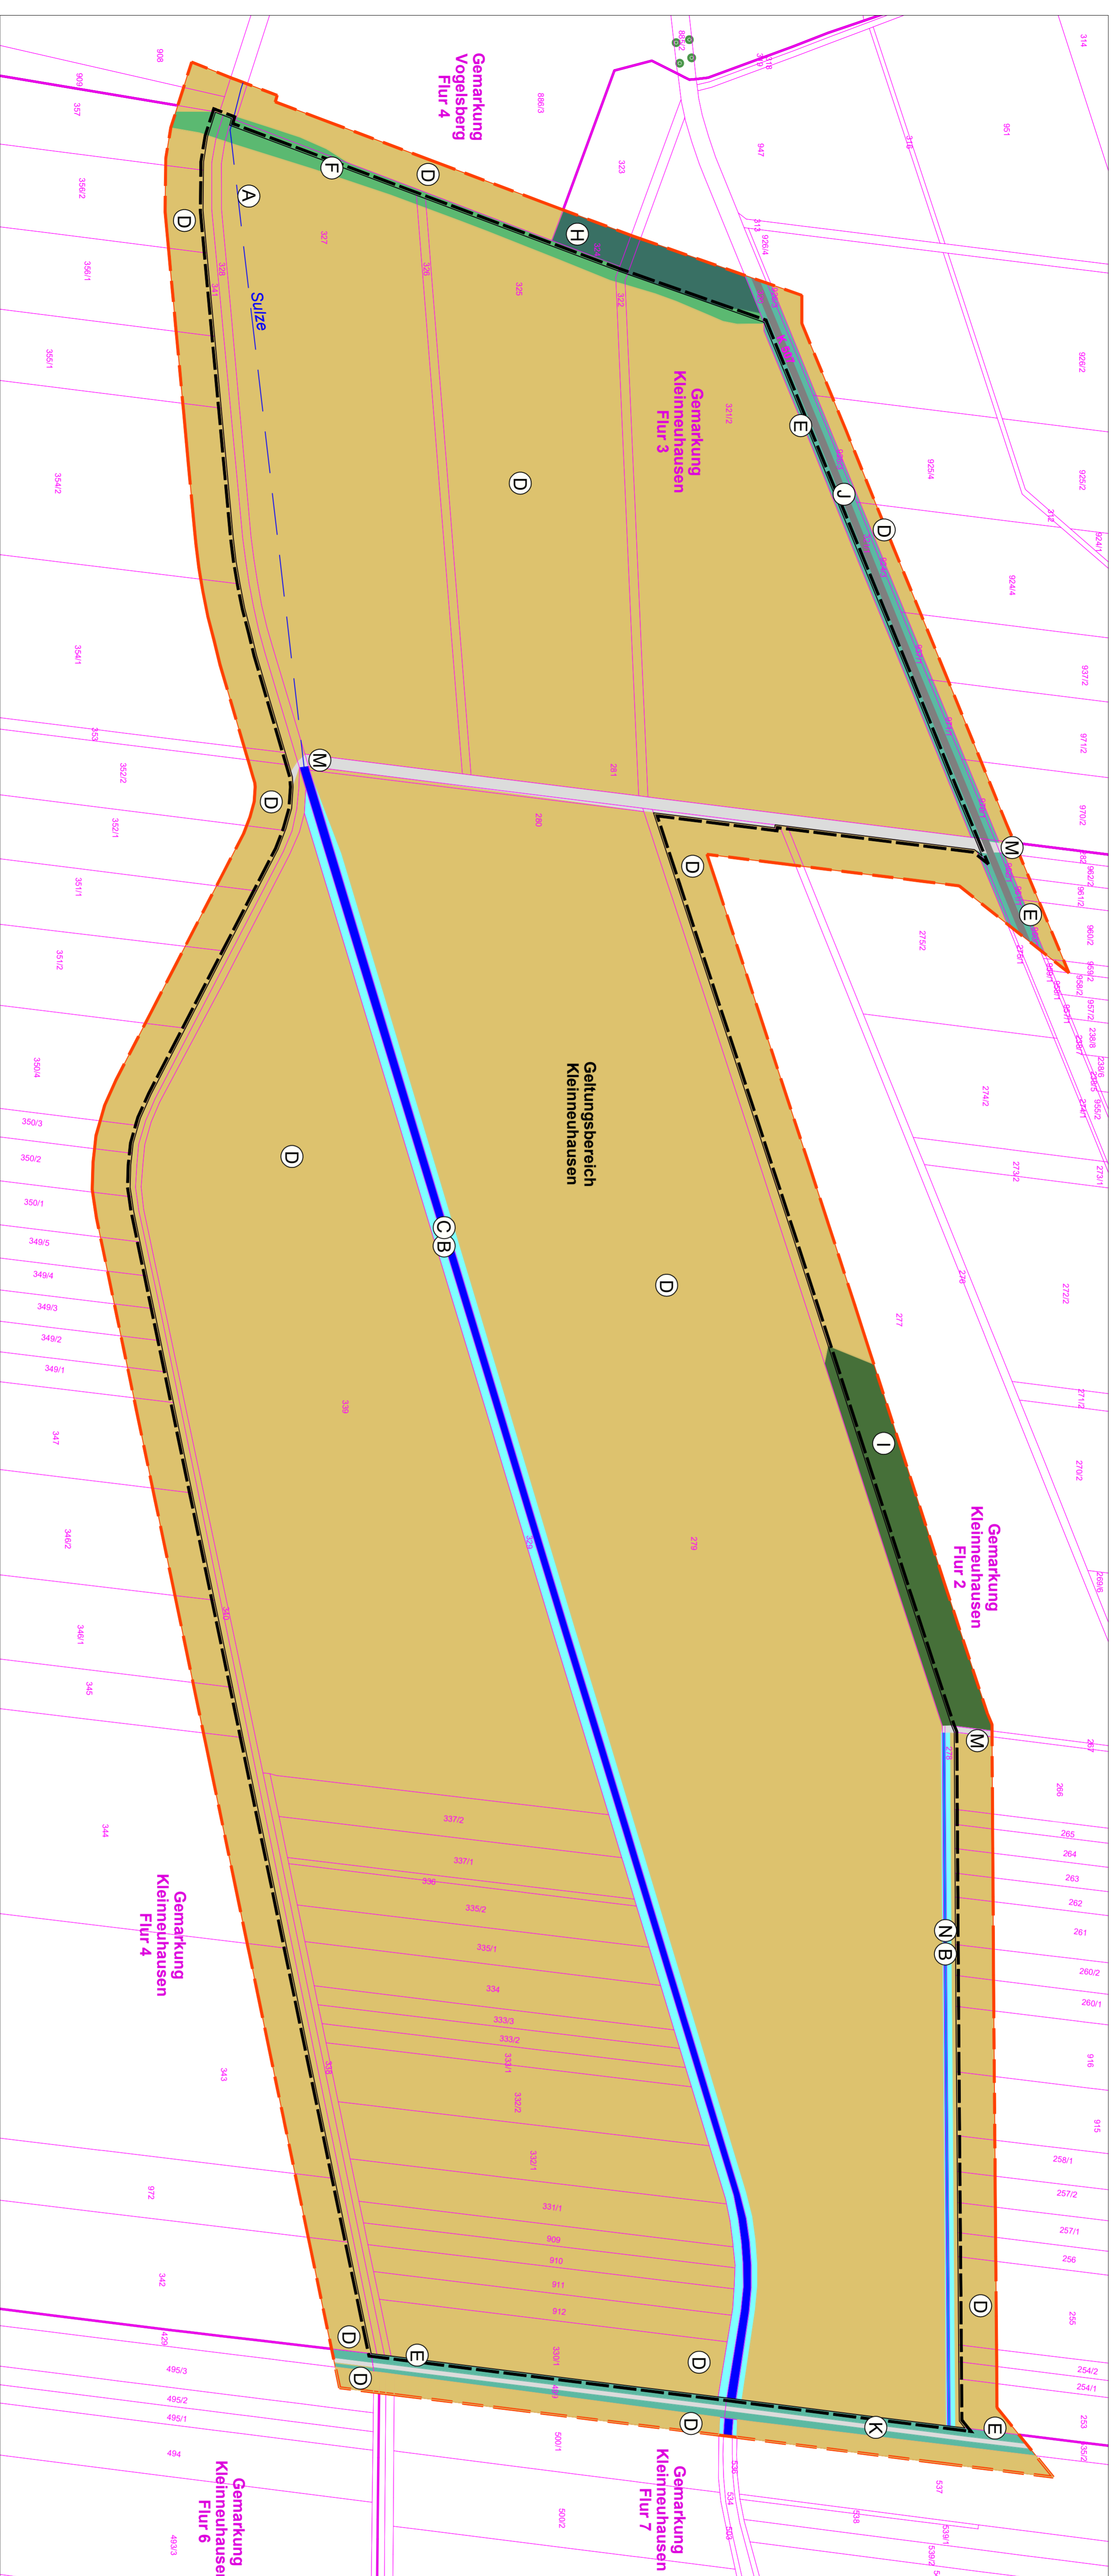

Bestandsbiotope

LEGENDE

Biotypen (Bestand)

Code	Thüringen
A	-
B	22xx-712
C	2212
D	4110
E	4713
F	6214
G	6320
H	7103-80X
I	7920-xxx
J	9212
K	9213
L	6110
M	9214
N	2511

Biotopecode gemäß Eingriffregelung in Thüringen, 1999

Grundlagen

- Geltungsbereich
- 30-m-Radius
- Flurstücksgrenze und Flurstücksnummer

Vorhabenbezogener Bebauungsplan "Bürgersolarpark Kleinneuhausen"

Grünordnungsplan Bestand

Planungsstand Vorentwurf
Planfassung 20.07.2024

Gemeinde Gemeindeverwaltung Kleinneuhausen
Ringsstraße 68A

Gemarkung Kleinneuhausen
99625 Kleinneuhausen

Maßstab 1 : 2.500